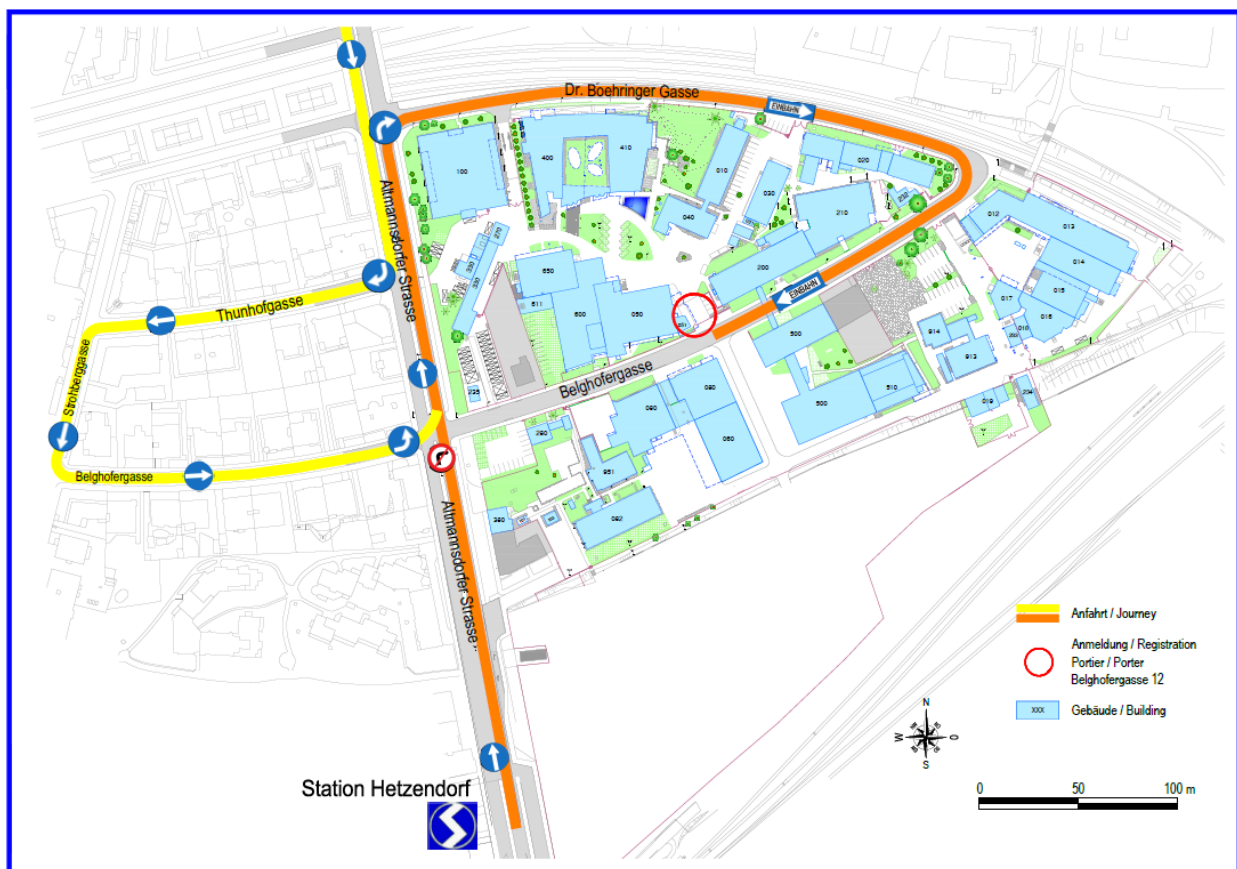

Address:

Boehringer Ingelheim RCV GmbH & Co KG
Dr. – Boehringer-Gasse 5-11
A-1121 Wien

Telefon: (+43 1) 80 105-0
www.boehringer-ingelheim.at

Main Entrance:

Belhofergasse 12
A-1121 Wien

Access:

Arrival by the public transport:

The arrival by public transport can be planned individually on the web site of the Wiener Linien (public transport company):

<http://www.wienerlinien.at/eportal/>

Arrival by car:

From A23 drive on the intersection Inzersdorf in direction Altmannsdorfer Ast.