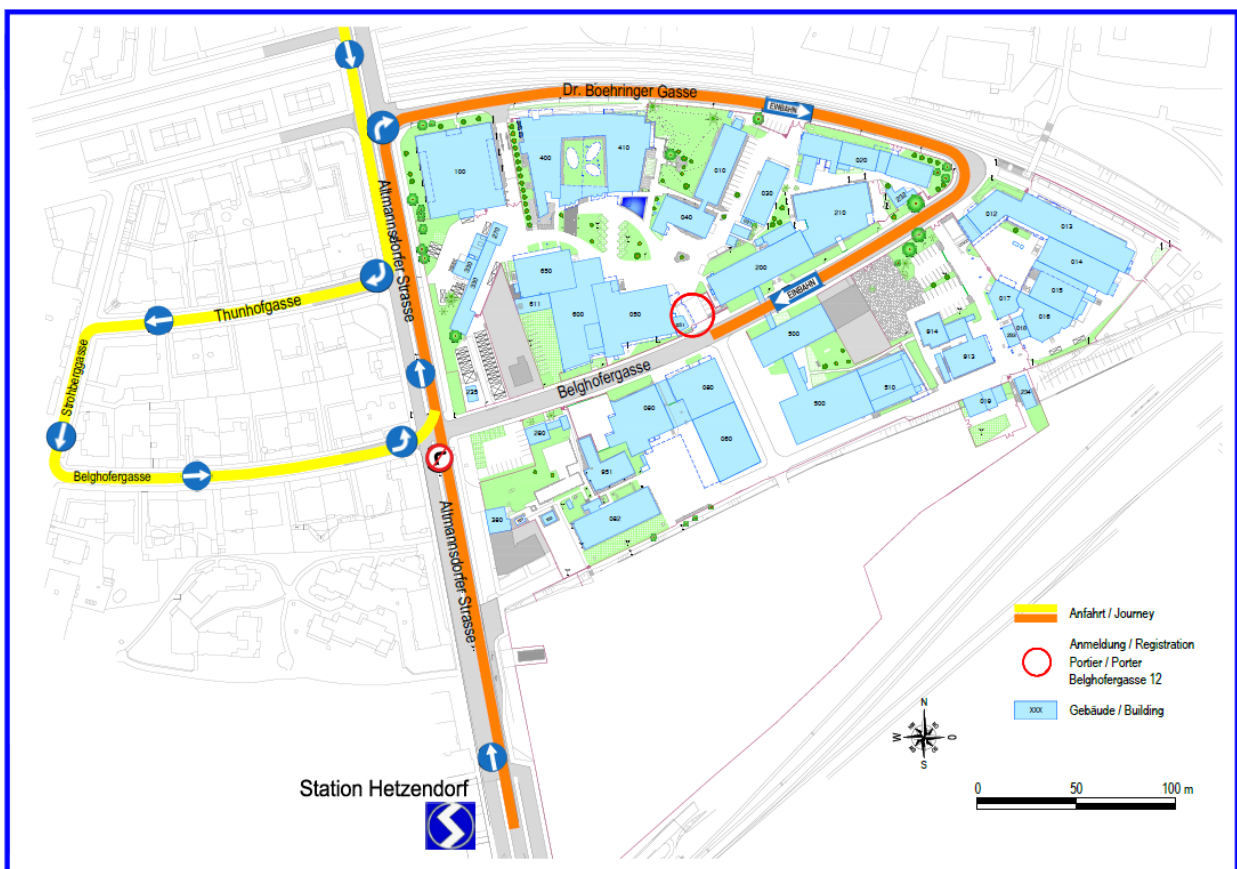

Adresse:

Boehringer Ingelheim RCV GmbH & Co KG
Dr. – Boehringer-Gasse 5-11
A-1121 Wien

Telefon: (+43 1) 80 105-0
www.boehringer-ingelheim.at

Besuchervoranmeldung/Portier:

Belhofergasse 12
A-1121 Wien

Anfahrt:

Anfahrt mit öffentlichen Verkehrsmitteln:

Nahegelegene Bahnhöfe sind S-Bahn Hetzendorf und Meidling/Philadelphiabrücke. Die Anfahrt mit den öffentlichen Verkehrsmitteln kann auf der Wiener Linien-Seite individuell geplant werden.

<http://www.wienerlinien.at/eportal/>

Anfahrt mit dem Auto:

Von der A23 kommend muss man über den Knoten Inzersdorf in Richtung Altmannsdorfer Ast fahren

Address:

Boehringer Ingelheim RCV GmbH & Co KG
Dr. – Boehringer-Gasse 5-11
A-1121 Wien

<http://www.wienerlinien.at/eportal/>

Arrival by car:

From A23 drive on the intersection Inzersdorf in direction Altmannsdorfer Ast.